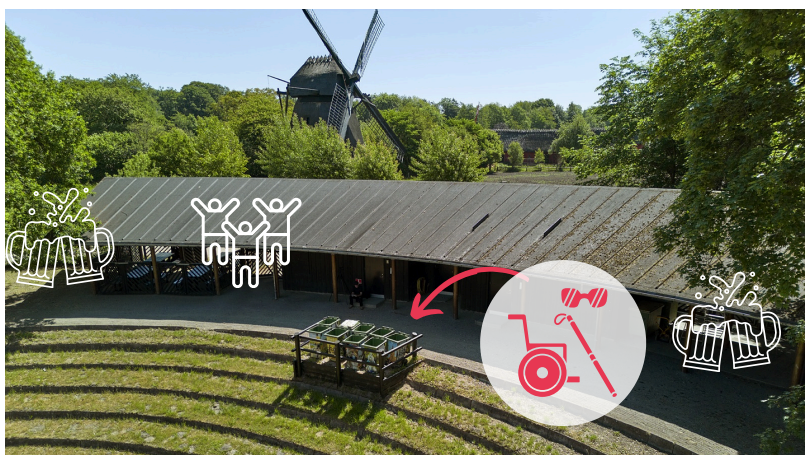

Tribune til selskaber. Tribunen er til 90% af alle koncerter booket til større selskaber. Booking af selskaber kan ske på e-mail til info@liveculture.dk.

 **Handicap-podie** til kørestolsbrugere. Bestilling af handicap-billetter med eller uden gratis ledsager skal ske på telefon 38 48 16 33 til Ticketmaster. Der er et begrænset antal handicapbilletter.

Selskabsområder

Albani Ølhytten
Skovens Harmoni
Plænen bag scenen med luksus tipi'er

Barer & mad

Vino & Drinks
Food truck
Albani Ølhytte baren
Midterbaren
Kaffe Lars kaffebar
Skovbaren